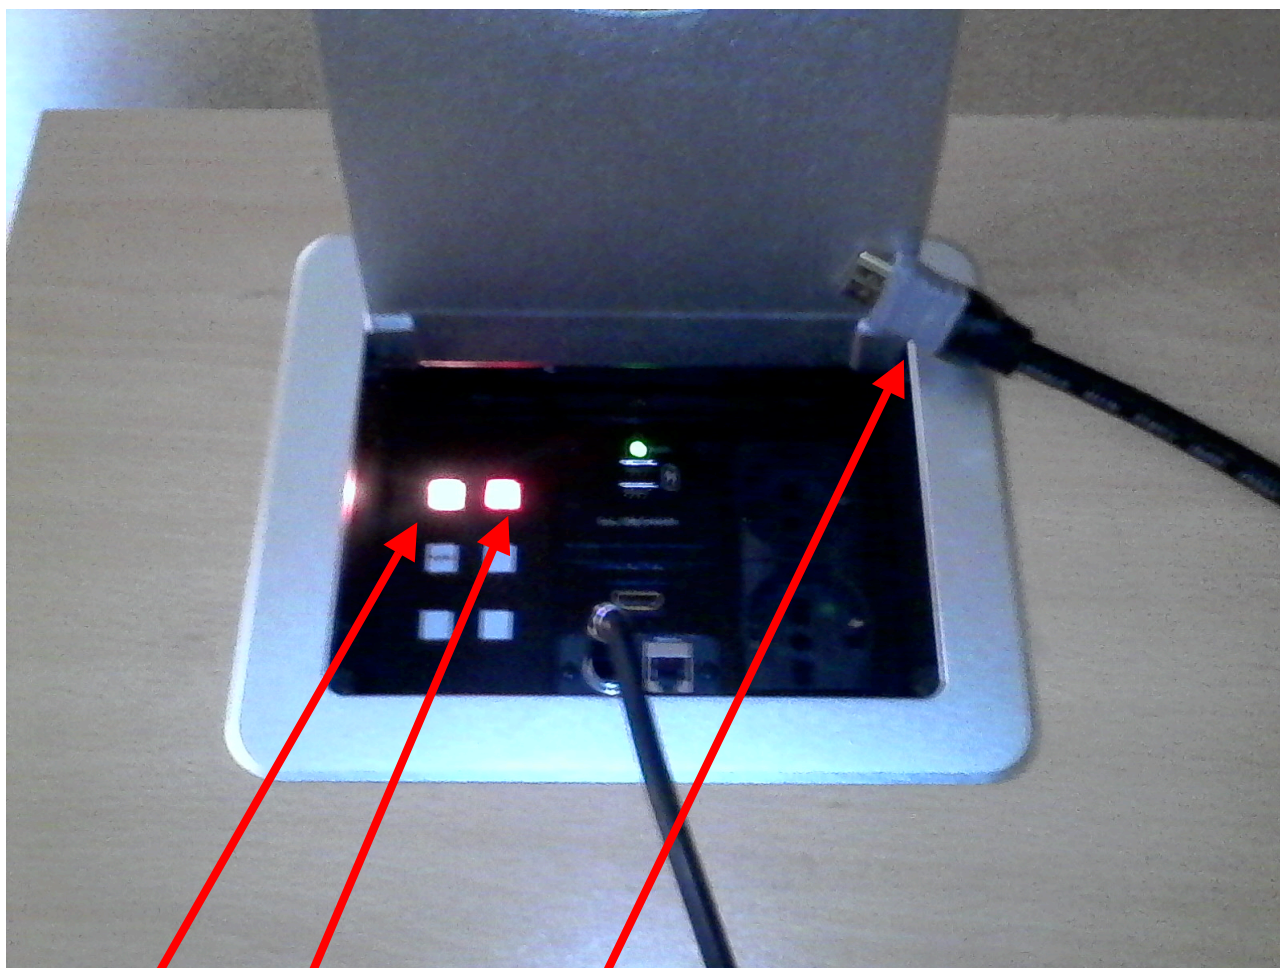

Impianti audio-video aule 5 e Film

Tasto per avviamento/spegnimento proiettore e discesa/risalita schermo

Tasto discesa/risalita schermo

Cavo HDMI da connettere al portatile

L'accesso a Internet è possibile **SOLO via wi-fi**  collegandosi alla rete **Aule 1 piano**. Con dispositivo personale, è a disposizione la rete **Eduroam**.

Ci sono anche due prese elettriche.